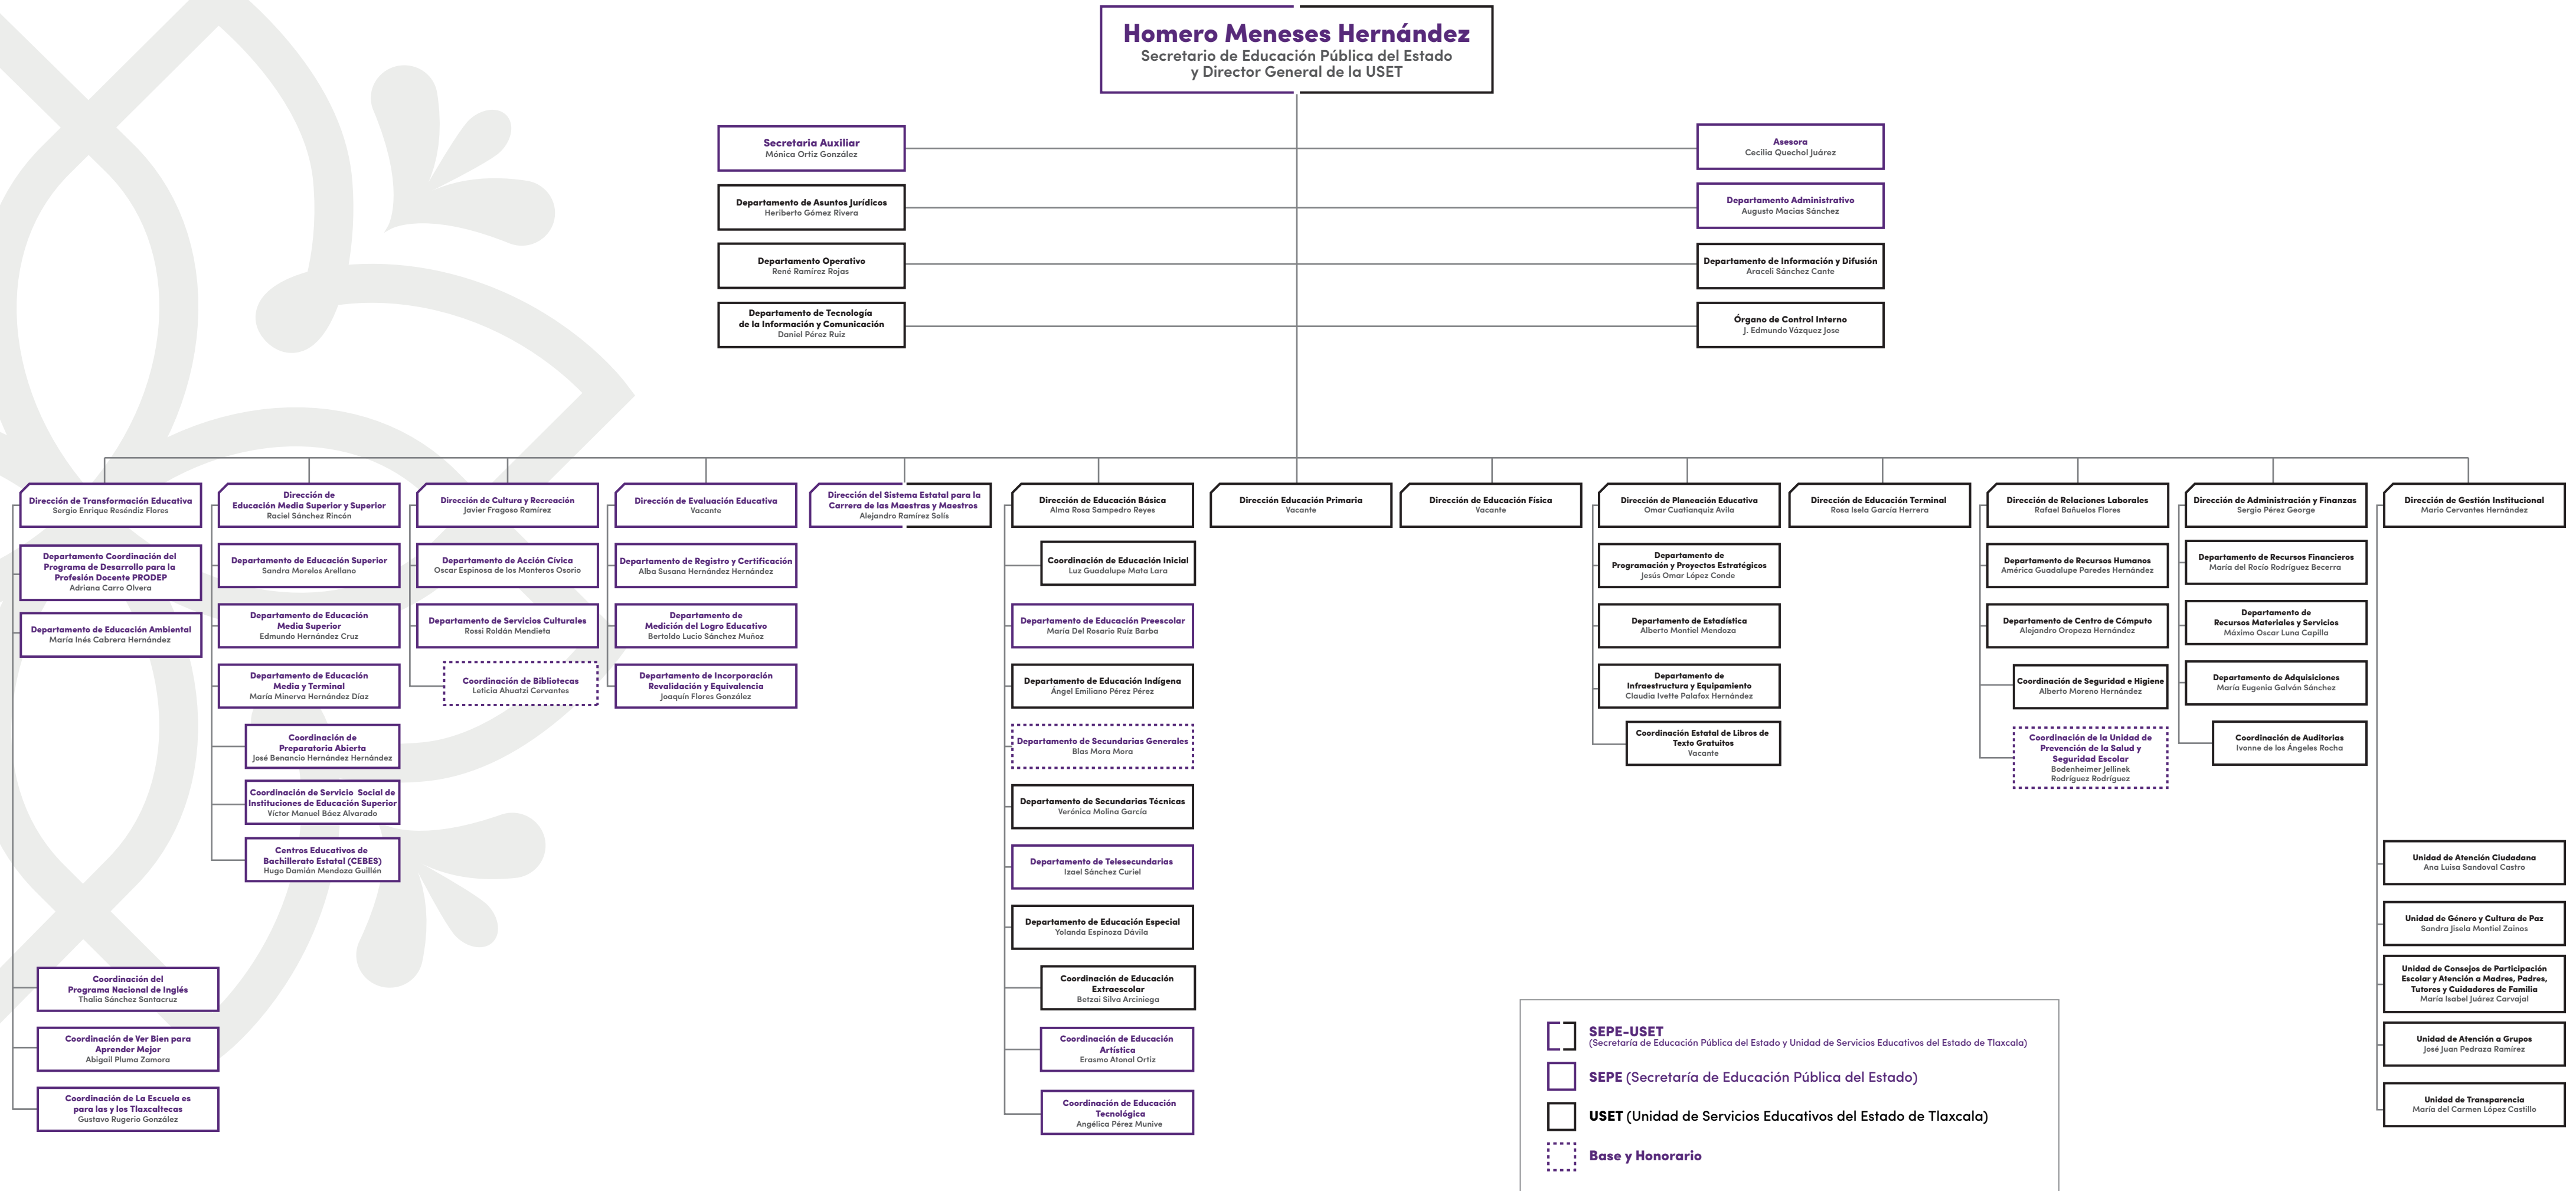

SECRETARÍA DE EDUCACIÓN PÚBLICA DEL ESTADO - UNIDAD DE SERVICIOS EDUCATIVOS DEL ESTADO DE TLAXCALA

SEPE
SECRETARÍA DE EDUCACIÓN
PÚBLICA DEL ESTADO

USET

UNIDAD DE SERVICIOS EDUCATIVOS
DEL ESTADO DE TLAXCALA